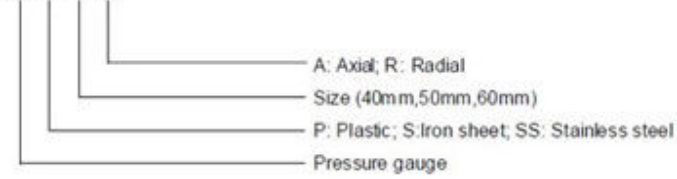

Манометр осевой радиальный

Два соединительных метода: (1)G1/4"(2)M1 0×1

F или 4 0mm манометр, масштаб: 0- 6 bar

F или 5 0mm манометр, масштаб: 0- 10 bar или 0 -6 bar

Заднее/нижнее соединение

PG-P 40 A|

По вопросам продаж и поддержки обращайтесь: zhn@nt-rt.ru